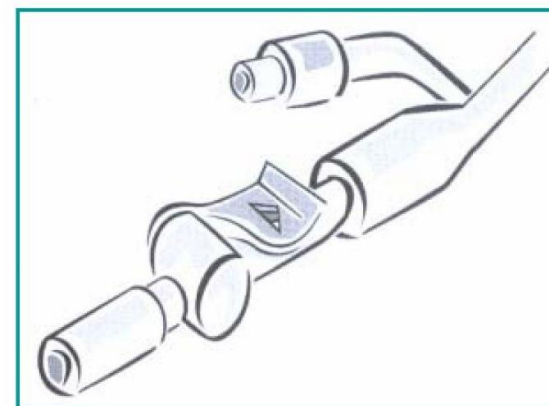

## ***Flip Flo***

### ***Valvola rubinetto per catetere***

#### ● **Indicazioni**

- ✓ In alternativa alla sacca per la raccolta delle urine, per soggetti autosufficienti utilizzatori di catetere a permanenza

#### ● **Caratteristiche**

- ✓ Connettore universale dentellato in PVC levigato
- ✓ Rubinetto di scarico in PVC con leva a 180° e prolunga antischizzo in lattice

Codice	Unità per conf.
BFF5	<b>10</b>
BFF20	<b>20</b>